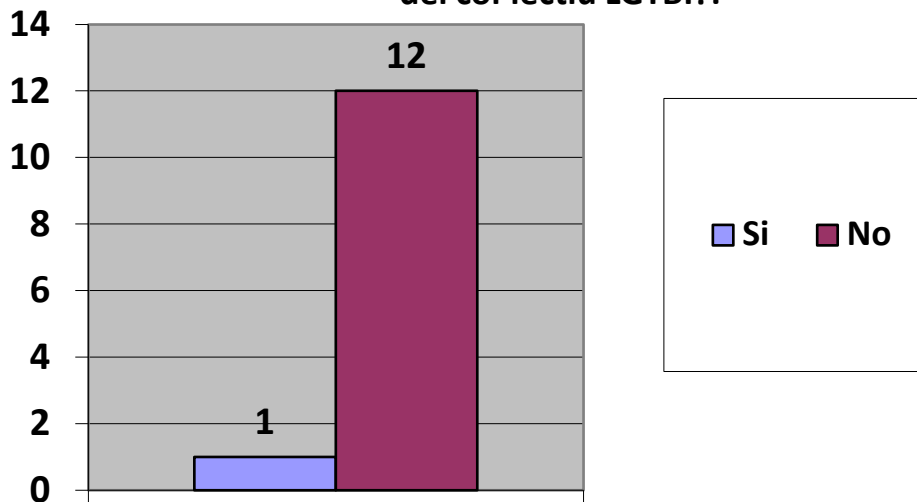

Existeixen associacions al municipi que treballin per a donar-li visibilitat i per la no discriminació del col·lectiu LGTBI?:

Únicament a l'Ametlla de Mar l'associació La Descarada.