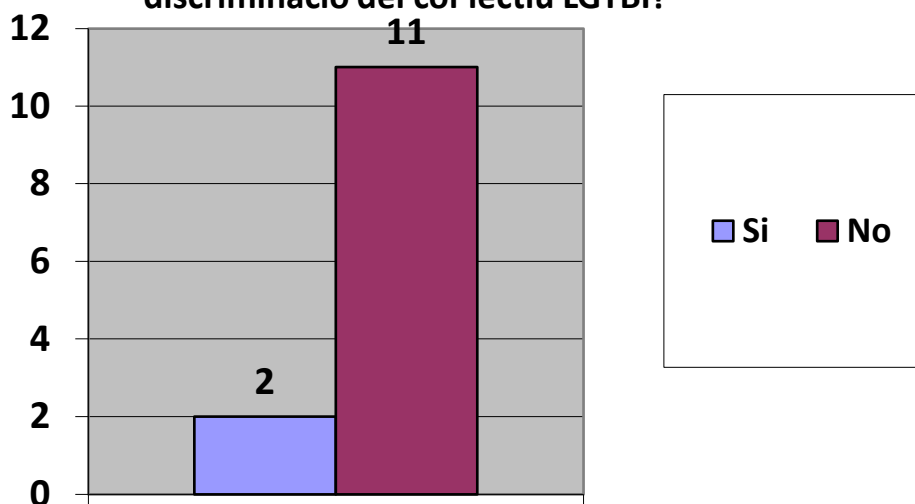

Des de l'Ajuntament s'han portat a terme accions per donar visibilitat i promoure la no discriminació del col·lectiu LGTBI?

Únicament els Ajuntaments de Roquetes i Deltebre han efectuat actuacions.