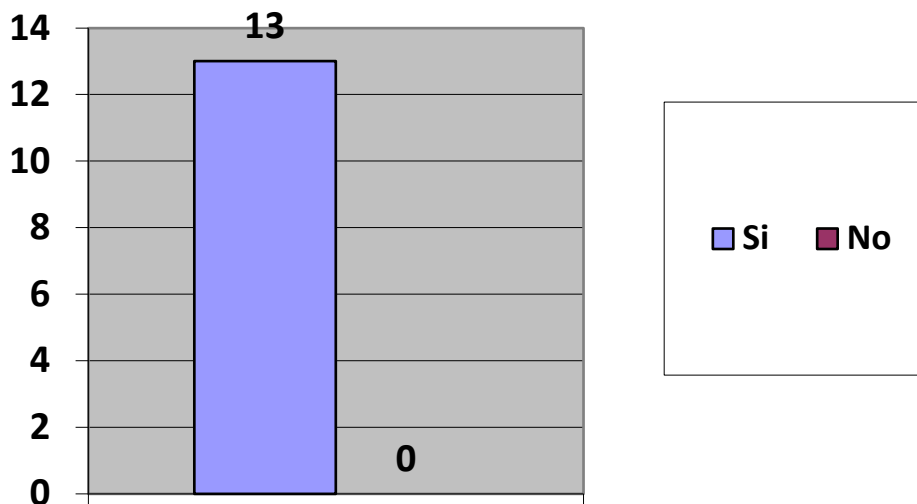

Coneixeu el SAI comarcal?

Tots els Ajuntaments de la comarca coneixen el SAI comarcal.