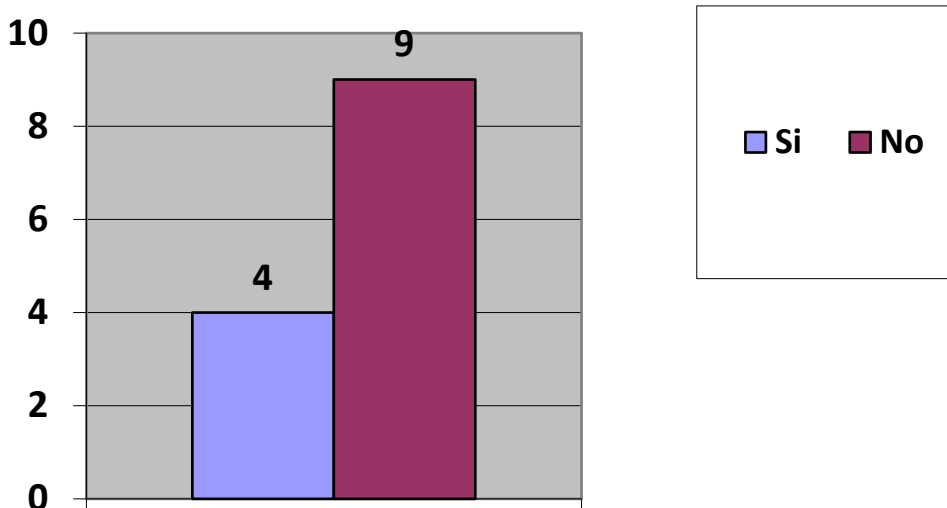

L'Ajuntament disposa d'àrea d'igualtat?:

Disposen d'Àrea d'Igualtat els Ajuntaments de Deltebre, l'Aldea, L'Ametlla de Mar i Benifallet.

L'Ajuntament disposa de pla d'igualtat?:

Disposen de pla d'igualtat els Ajuntaments de : Benifallet, Aldea, Roquetes, Xerta, Tivenys, Perelló, Paüls, Camarles, Ampolla, Alfara de Carles i Aldover. En procés d'elaboració els Ajuntaments de Deltebre i l'Ametlla de Mar.