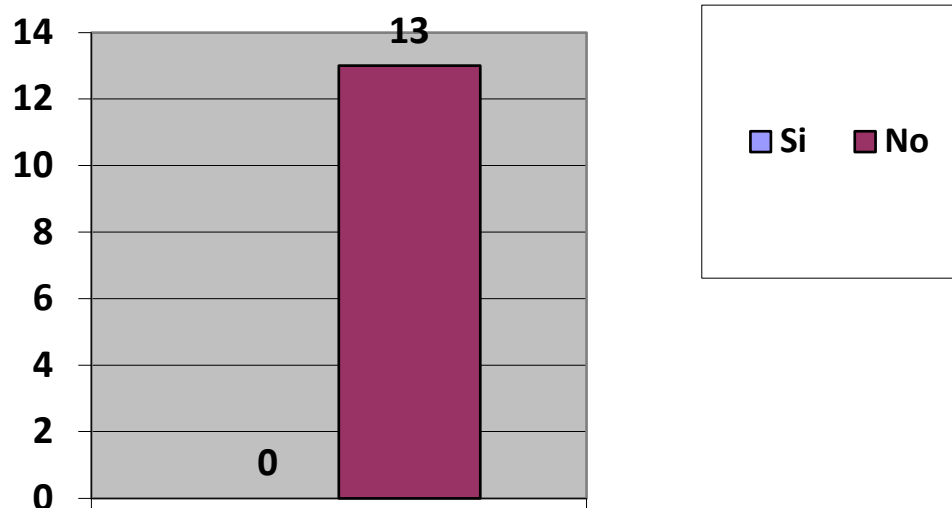

S'ha realitzat formació i/o activitats de sensibilització en LGTBI?:

Cap Ajuntament n'ha realitzat.