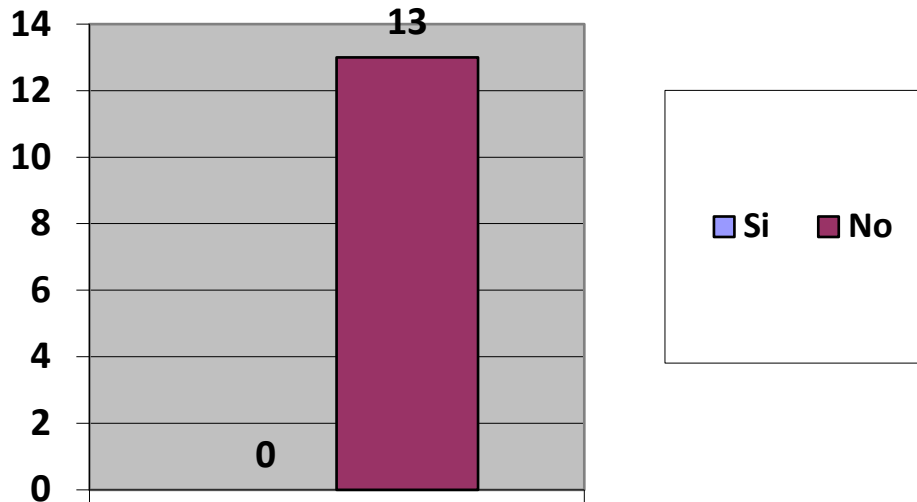

Des de l'Ajuntament s'han portat a terme accions per donar visibilitat i promoure la no discriminació del col·lectiu LGTBI?

Únicament els Ajuntaments de Roquetes i Deltebre han efectuat actuacions.

L'Ajuntament compta amb pressupostos sensibles al gènere?