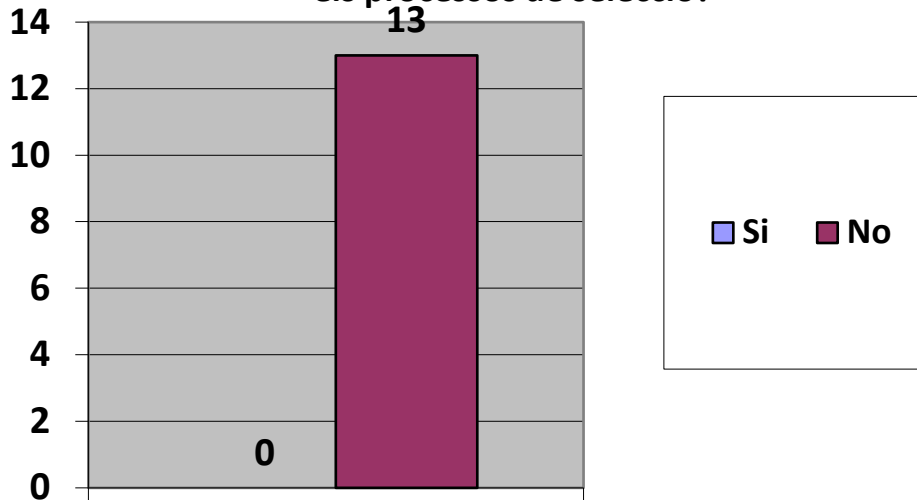

**Existeix algun mecanisme per vetllar per la no
discriminació per raó d'identitat de gènere en
els processos de selecció?**