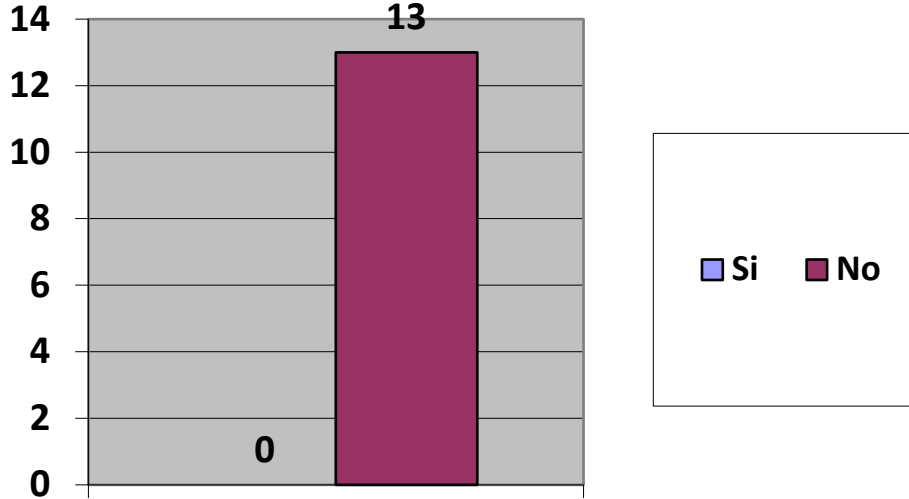

Existeix algun protocol per a saber com actuar si arriba alguna denuncia i/o consulta relacionada amb el col·lectiu LGTBI?