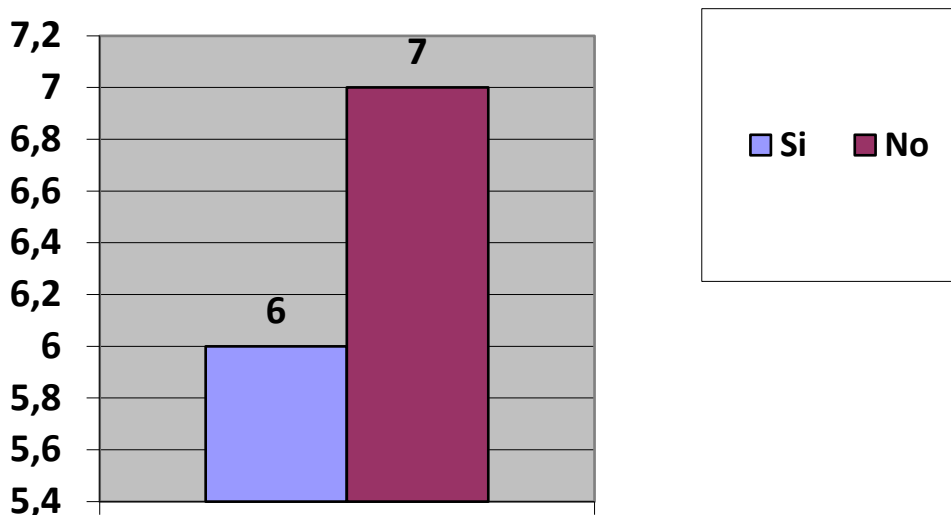

L'Ajuntament disposa d'un referent de polítiques LGBTI?: