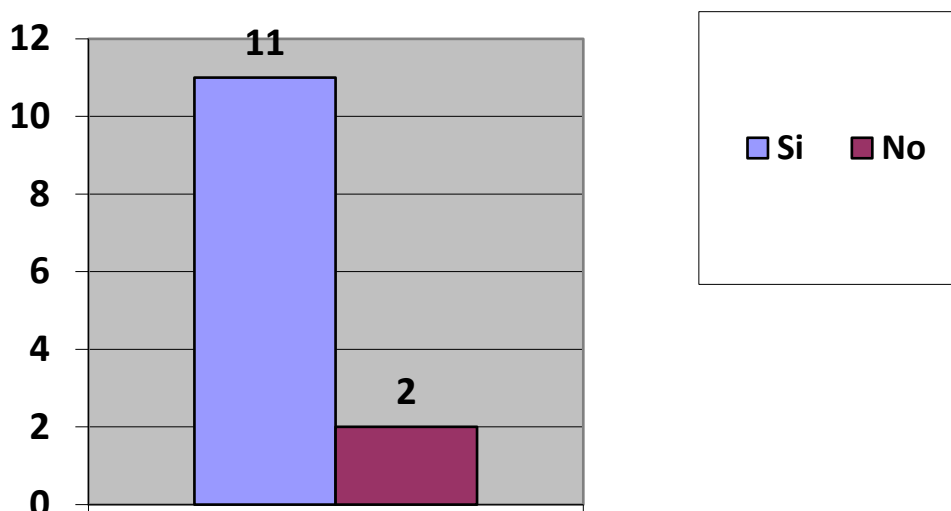

L'Ajuntament disposa d'àrea d'igualtat?:

Disposen d'Àrea d'Igualtat els Ajuntaments de Deltebre, l'Aldea, L'Ametlla de Mar i Benifallet.

L'Ajuntament disposa de pla d'igualtat?:

Disposen de pla d'igualtat els Ajuntaments de : Benifallet, Aldea, Roquetes, Xerta, Tivenys, Perelló, Paüls, Camarles, Ampolla, Alfara de Carles i Aldover. En procés d'elaboració els Ajuntaments de Deltebre i l'Ametlla de Mar.