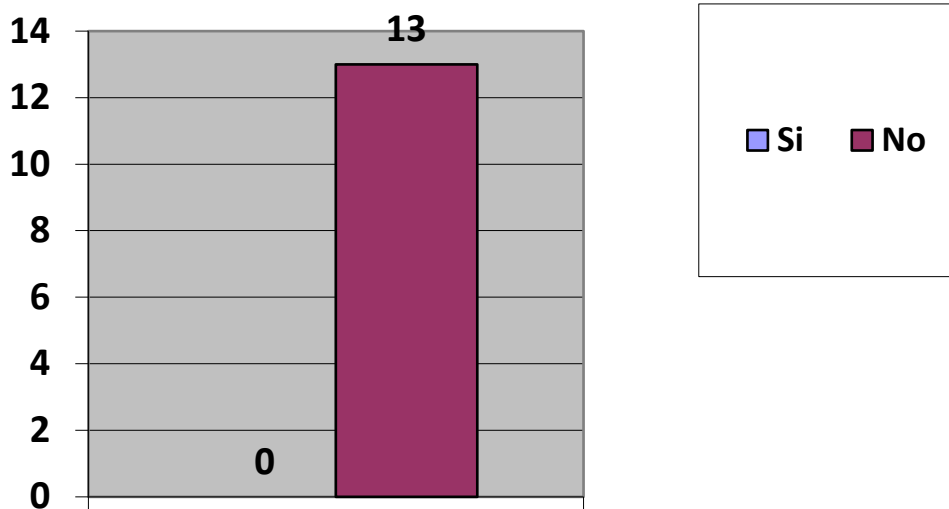

Hi ha algun òrgan que coordini les polítiques LGBTI?: