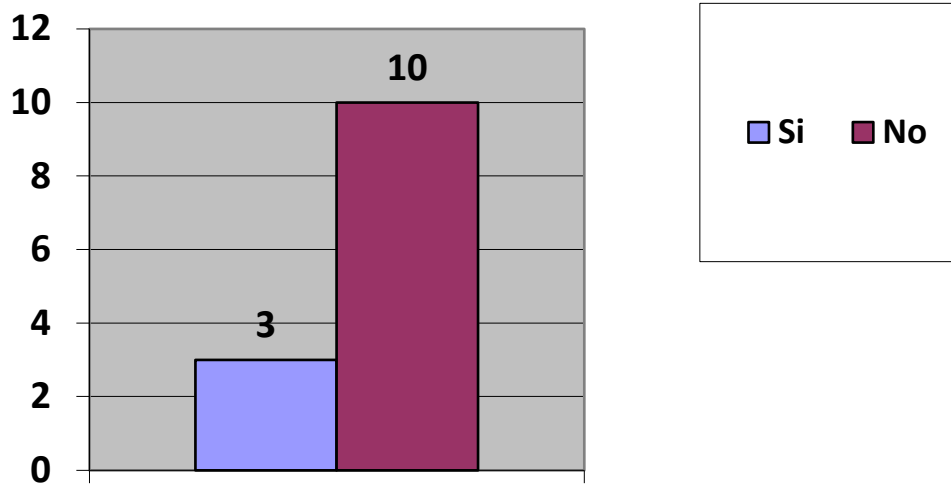

L'Ajuntament disposa de protocol contra l'assetjament?: